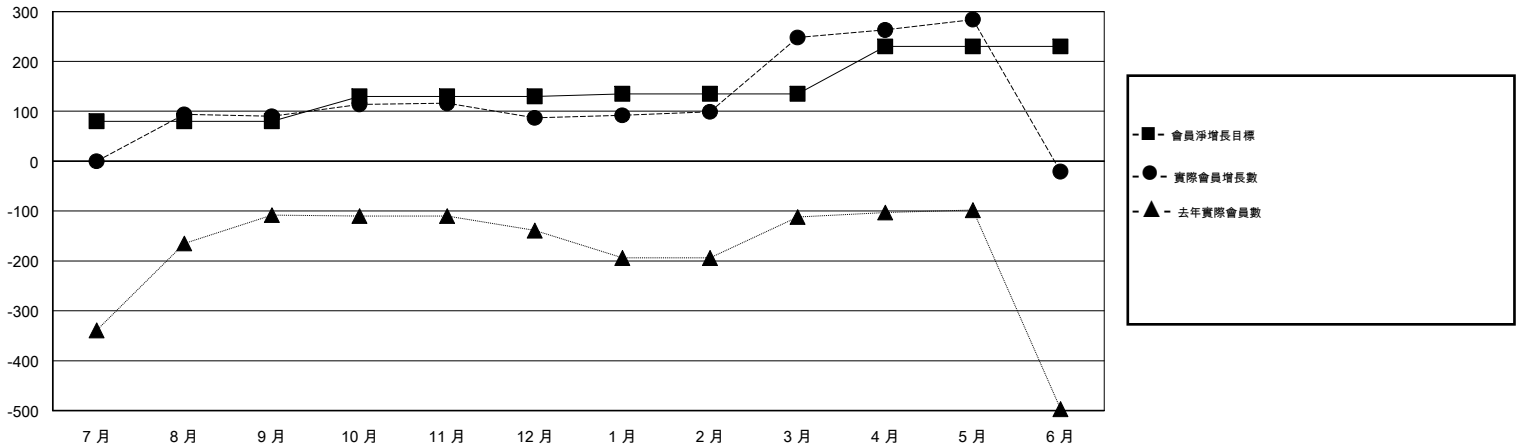

MONTHLY MEMBERSHIP PROGRESS REPORT

District 300B1

Results as of: 06/30/2019

GMT: PEI-JEN CHEN

地點 REP OF CHINA

GMT憲章區

分會			
成果 2018-2019			
季	新分會目標	新會	會員流失的分會
7月/8月/9月	0	0	0
10月/11月/12月	20	0	0
1月/2月/3月	5	0	0
4月/5月/6月	5	0	0

位會員@每位須繳			
成果 2018-2019			
季	會員淨增長目標	實際會員增長數	實際退會會員 (包括轉會)
7月/8月/9月	80	112	12
10月/11月/12月	50	42	31
1月/2月/3月	5	185	13
4月/5月/6月	95	41	307

目標與實際新會累積

目標和實際會員累積

已取消的分會: 0

54 CLUBS OF 68 增添1位或以上的新會員

性別分佈

男 2,040 (78.49%)
 女 559 (21.51%)
 年度女性會員百分比目標: 25%