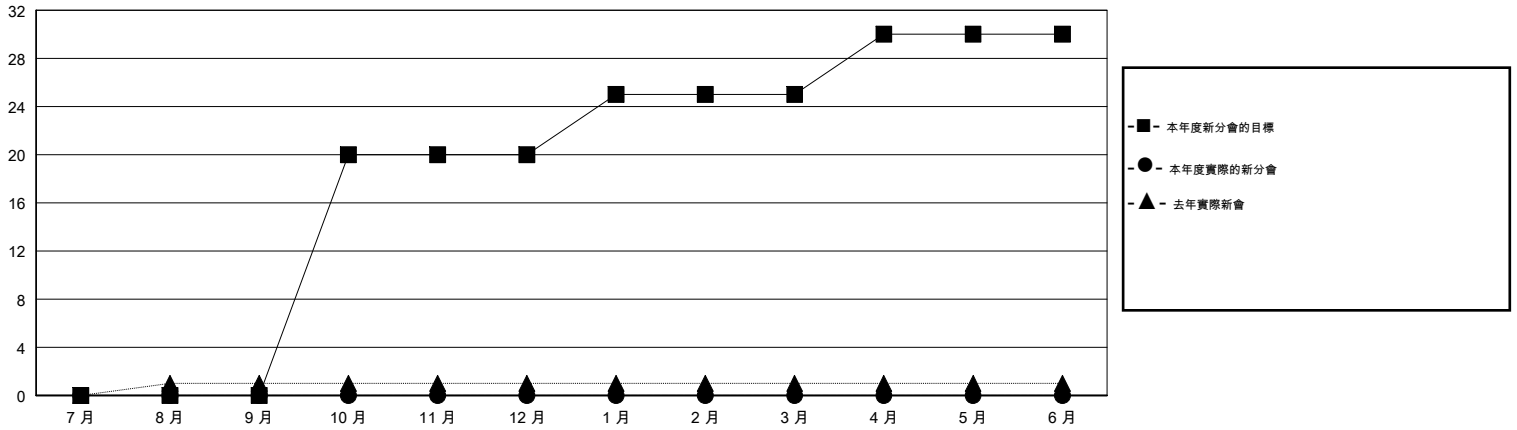

MONTHLY MEMBERSHIP PROGRESS REPORT

District 300B1

Results as of: 06/30/2019

GMT: PEI-JEN CHEN

地點 REP OF CHINA

GMT憲章區

分會			
成果 2018-2019			
季	新分會目標	新會	會員流失的分會
7月/8月/9月	0	0	0
10月/11月/12月	20	0	0
1月/2月/3月	5	0	0
4月/5月/6月	5	0	0

位會員@每位須繳			
成果 2018-2019			
季	會員淨增長目標	實際會員增長數	實際退會會員 (包括轉會)
7月/8月/9月	80	112	12
10月/11月/12月	50	42	31
1月/2月/3月	5	185	13
4月/5月/6月	95	41	307

目標與實際新會累積

目標和實際會員累積

已取消的分會: 0

54 CLUBS OF 68 增添1位或以上的新會員

性別分佈

男 2,040 (78.49%)
 女 559 (21.51%)
 年度女性會員百分比目標: 25%